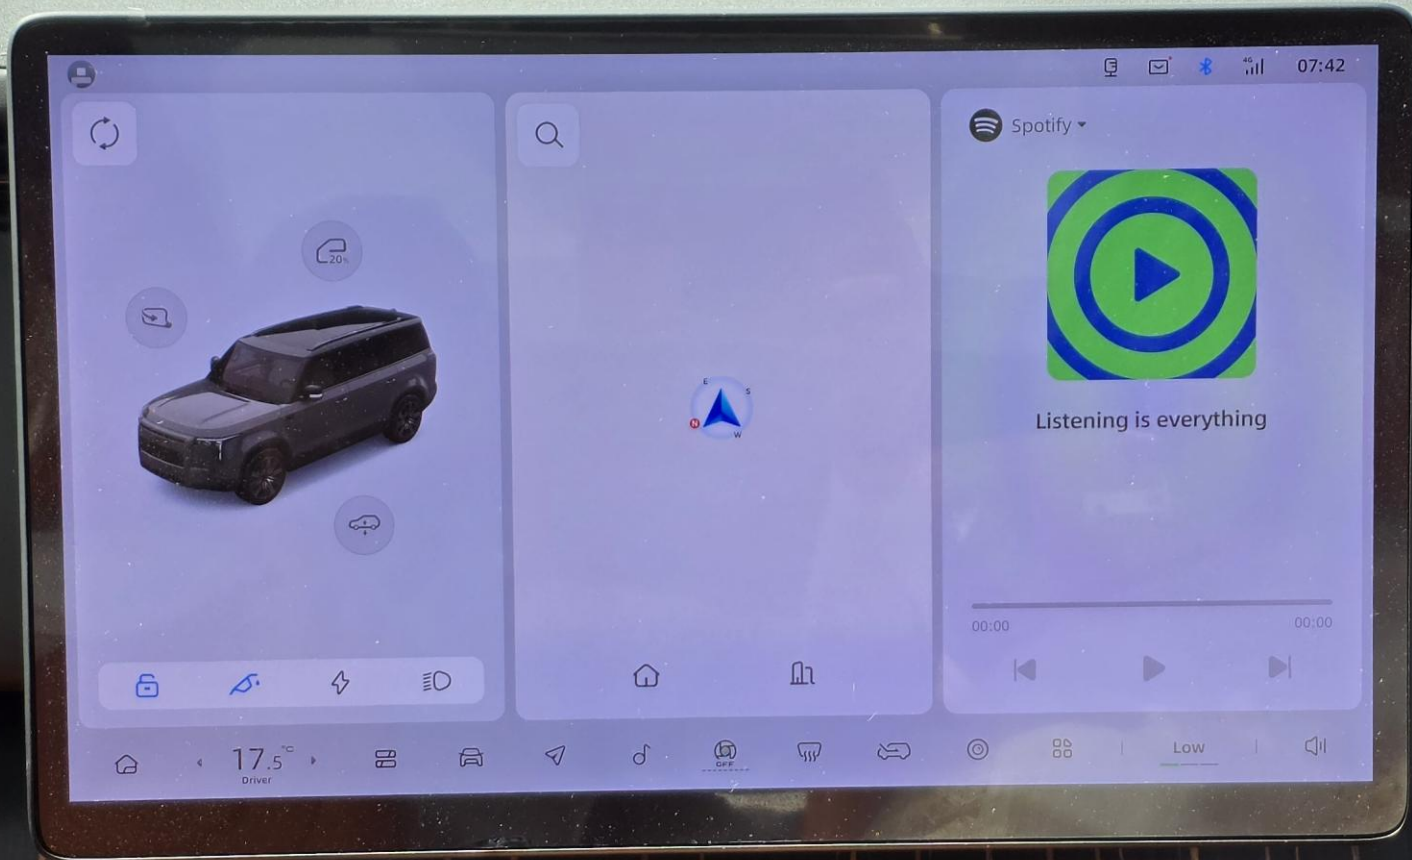

0 kW

13 km

07:42

Listening is everything

00:00 00:00

17.5°C Driver

تسلسل وبعد الصورة في المرآة غير حقيقية

TOYS